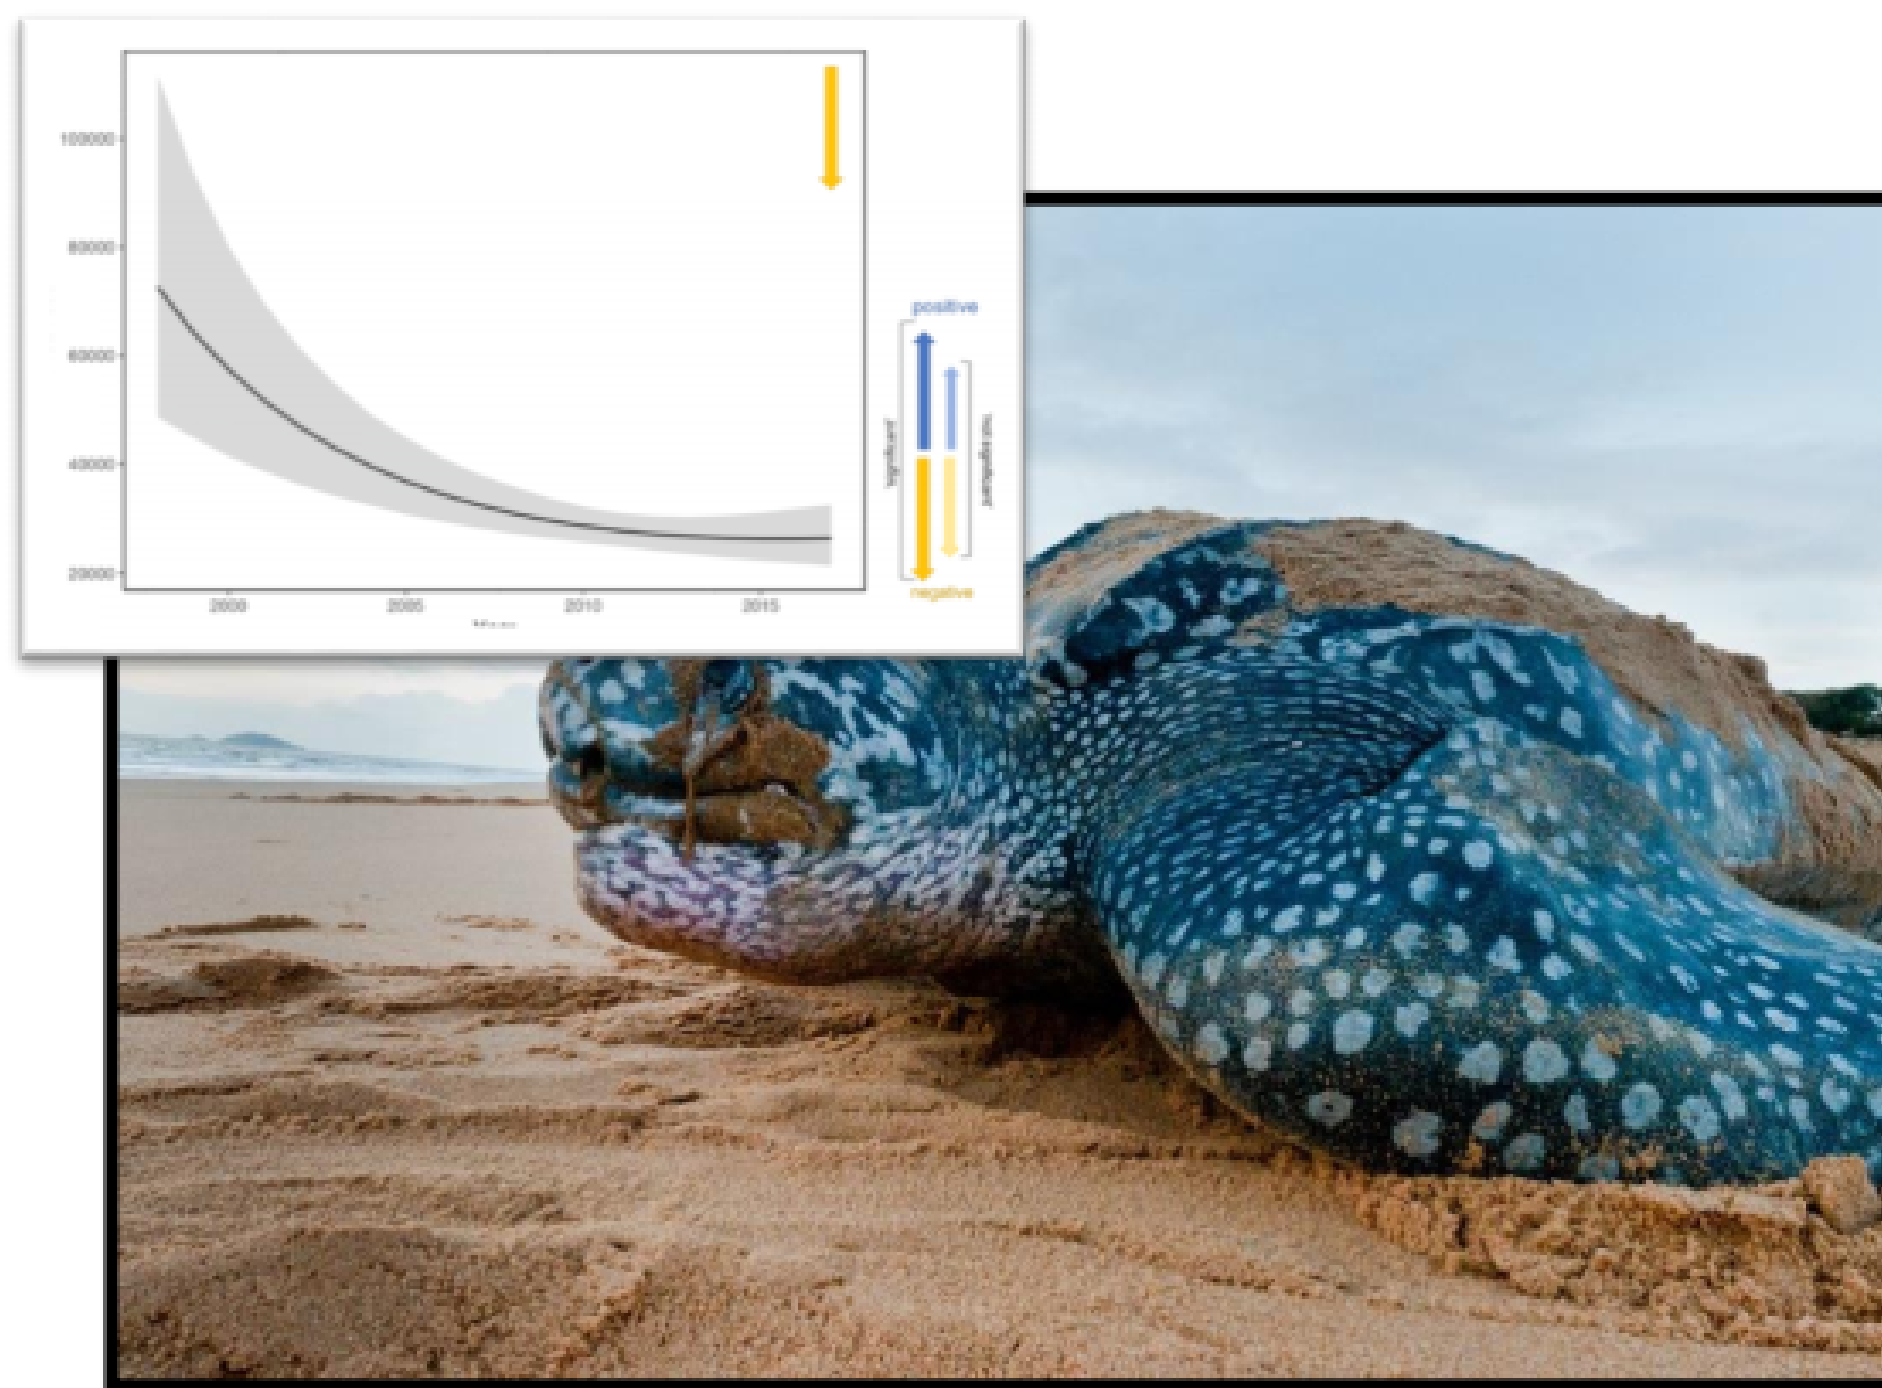

## DIMINUTION IMPORTANTE DES NIDS DE TORTUE LUTH OBSERVÉS DE 1990 À 2017

Une évaluation de l'état de conservation des tortues Luths de l'Atlantique Nord Ouest montre une diminution très importante du nombre de nids observés entre 1990 et 2017.

Cette régression est due à :

- la capture accidentelle par les engins de pêche ;
- la perte d'habitat en raison de l'érosion des plages.